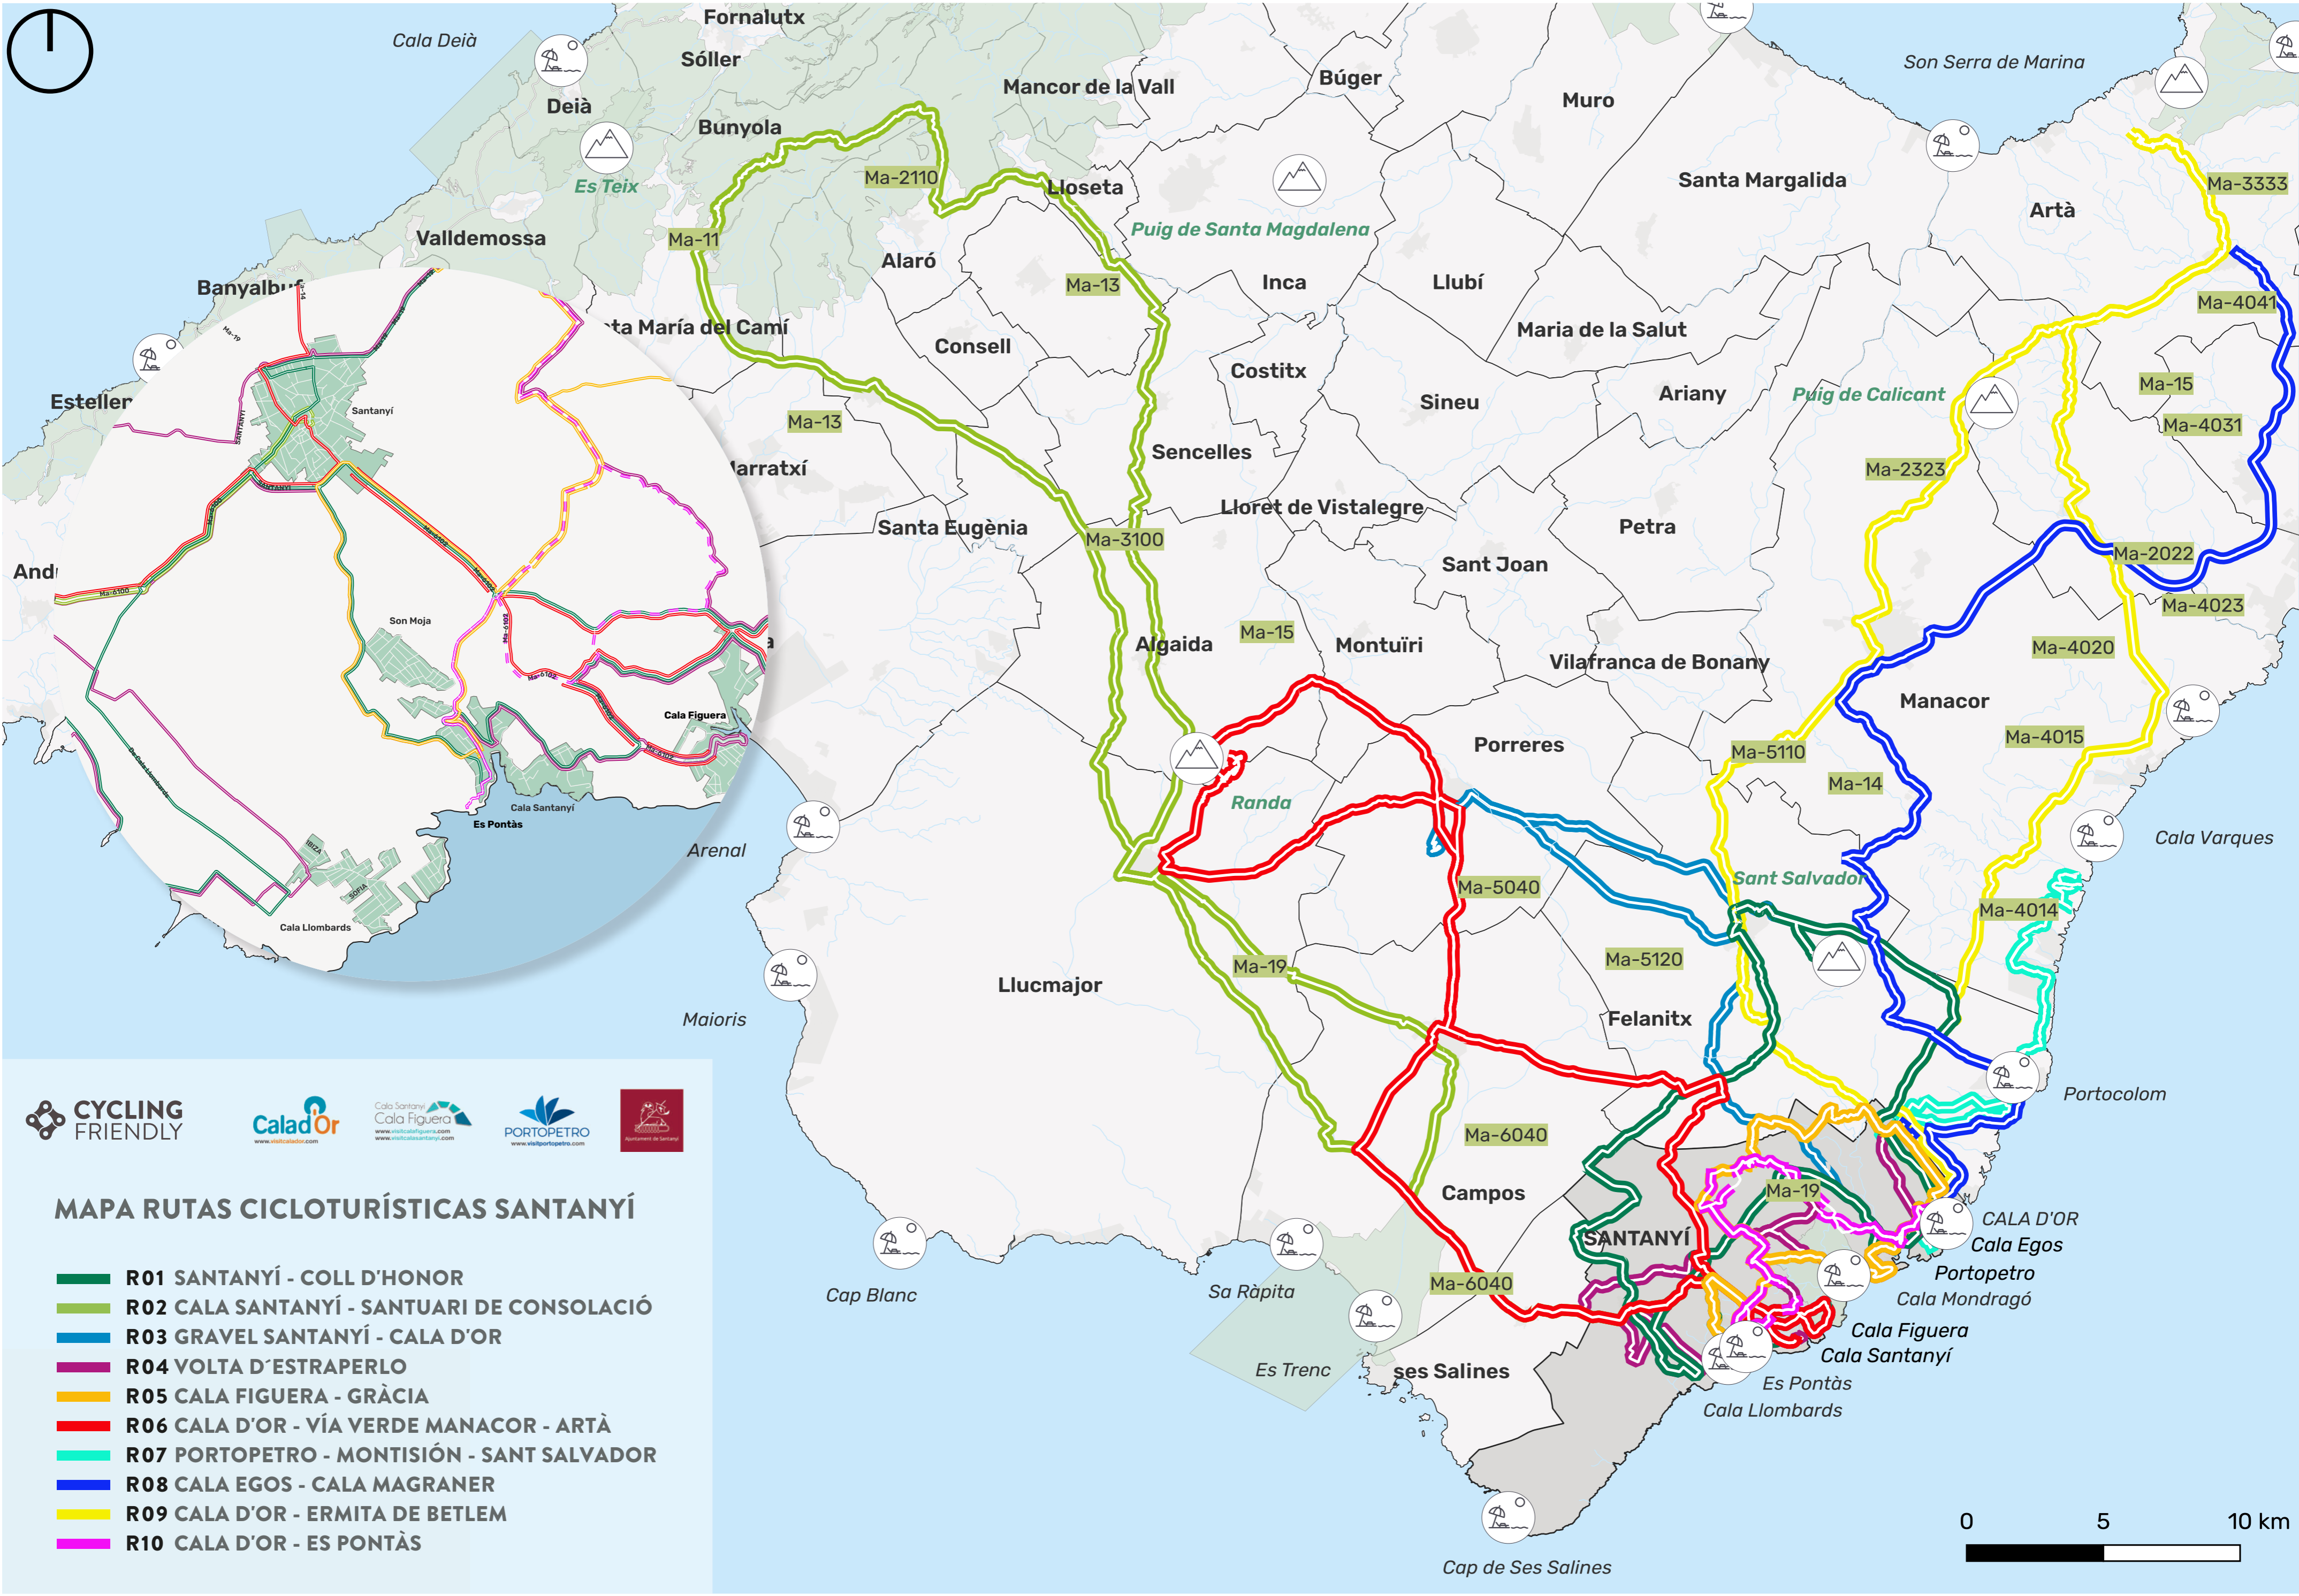

— CALA D'OR —
SANTANYÍ
DESTINO
CYCLING FRIENDLY
EVERYTHING YOU NEED FOR YOUR CYCLING HOLIDAYS

Visit Cala d'Or / Visit Cala Figuera Cala Santanyí
@visitcalador / @visitcalafigueraalasantanyi
@SantanyiTourism / Santanyi Tourism

VOLTA D'ESTRAPERLO

98.07 km.
1312 m.
DIFICULTAD / DIFFICULTY
ROAD

CALA FIGUERA - GRÀCIA

114.13 km.
1043 m.
DIFICULTAD / DIFFICULTY
ROAD

Mallorca se ha convertido en la cuna de los ciclistas. Muchos nos eligen durante todo el año para realizar sus entrenos o simplemente por el placer de practicarlo. Si te gusta el ciclismo de carretera, de montaña y gravel, puedes disfrutarlo en nuestro municipio, ya que constituye un sitio especialmente recomendable para practicarlo. Aquí tienes diferentes rutas del municipio para descubrir mucho más de Santanyí y de la isla.

CALA D'OR - VÍA VERDE MANACOR - ARTÀ

70.66 km.
770 m.
DIFICULTAD / DIFFICULTY
GRAVEL

PORTOPETRO - MONTISIÓ - SANT SALVADOR

80.52 km.
975 m.
DIFICULTAD / DIFFICULTY
ROAD

CALA EGOS - CALA MAGRANER

56.89 km.
769 m.
DIFICULTAD / DIFFICULTY
MTB

MAPA RUTAS CICLOTURÍSTICAS SANTANYÍ

- █ R01 SANTANYÍ - COLL D'HONOR
- █ R02 CALA SANTANYÍ - SANTUARI DE CONSOLACIÓ
- █ R03 GRAVEL SANTANYÍ - CALA D'OR
- █ R04 VOLTA D'ESTRAPERLO
- █ R05 CALA FIGUERA - GRÀCIA
- █ R06 CALA D'OR - VÍA VERDE MANACOR - ARTÀ
- █ R07 PORTOPETRO - MONTISIÓ - SANT SALVADOR
- █ R08 CALA EGOS - CALA MAGRANER
- █ R09 CALA D'OR - ERMITA DE BETLEM
- █ R10 CALA D'OR - ES PONTÀS